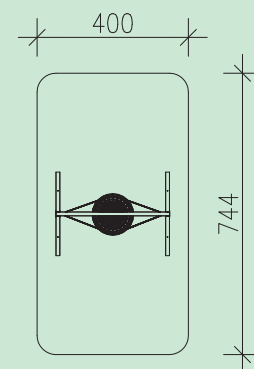

Spielkombination Meise 023

- 1 Stk. Schaukelbalken, Leimbinder 18 cm hoch, 3,00 m lang
- 1 Paar wartungsfreie Schaukelgelenke
- 1 Stk. Vogelnestschaukel inkl. Aufhängung
- 2 Stk. A-Stützelemente

Leimbinder 100/100 mm bzw. 100/180 mm, gehobelt
 Verbindungsschrauben feuerverzinkt
 Metallteile Edelstahl bzw. feuerverzinkt
 Gewicht des schwersten Einzelteiles: 55 kg

Holz: Kiefer, kesseldruckimprägniert, Schutzklasse 4

Geräteabmessung: 300x255x228 cm
 Fallschutz: Rasen, Fallschutzplatten, Kies, Rindenmulch, Sand, Hackschnitzel
 Fundamente: 4 Stk. 600/400/400 mm

Gurtgeflecht

M 1:200

Netz

Ab 3 Jahre

30,00 m²

1,30 m

2 x 4,5 Std.

KD 4