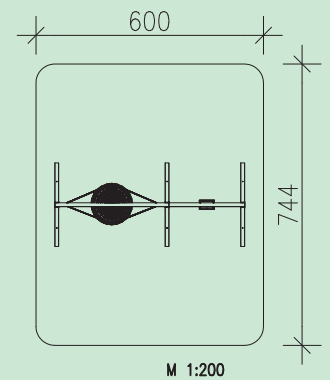

Leimbinder 100/100 mm bzw. 100/180 mm, gehobelt
 Verbindungsschrauben feuerverzinkt
 Metallteile Edelstahl bzw. feuerverzinkt
 Gewicht des schwersten Einzelteiles: 55 kg

Holz: Kiefer, kesseldruckimprägniert, Schutzklasse 4

Geräteabmessung: 500x255x228 cm
 Fallschutz: Rasen, Fallschutzplatten, Kies, Rindenmulch, Sand, Hackschnitzel
 Fundamente: 6 Stk. 600/400/400 mm

Abbildung mit normalem Schaukelbrett

Ab 3 Jahre

45,00 m²

1,50 m