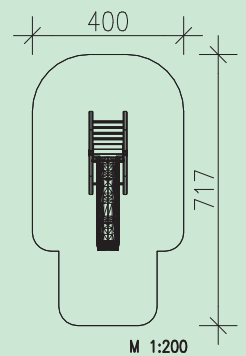

**Spielkombination Meise 044**

- 1 Stk. Rutschenbock, einseitig mit Eschensprossen
- 1 Stk. Kunststoffrutsche mit Welle  
Länge 3,20 m mit abriebfester Oberfläche

Leimbinder 100/100 mm, gehobelt  
 Verbindungsschrauben feuerverzinkt  
 Metallteile Edelstahl bzw. feuerverzinkt  
 Gewicht des schwersten Einzelteiles: 65 kg

Holz: Kiefer, kesseldruckimprägniert, Schutzklasse 4

Geräteabmessung: 100x367x230 cm  
 Fallschutz: Wiese, Fallschutzplatten, Kies, Rindenmulch, Sand, Hackschnitzel  
 Fundamente: 5 Stk. 600/400/400 mm

**Auch für Kleinkinder**

**Meise 044 K**

 Ab 3 Jahre    
  25,00 m<sup>2</sup>    
  1,50 m    
  1,50 m    
  2 x 4 Std.    
  KD 4