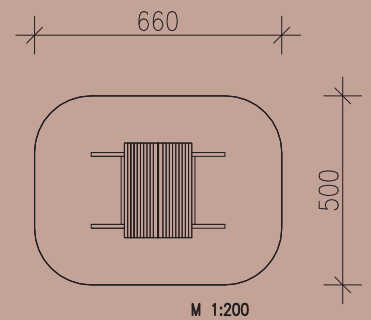

**Spielhaus H 005 - Netzhäuschen**

- 1 Stk. Netzhäuschen mit Dachbretter rot
- 1 Stk. Netz aus Herkulesseil 185x150 cm, 16mm stark
- 4 Stk. Steher

Leimbinder 100/100 bzw. 100/120 mm gehobelt  
 Verbindungsschrauben feuerverzinkt  
 Metallteile Edelstahl bzw. feuerverzinkt  
 Gewicht des schwersten Einzelteiles: 20 kg

Holz: Kiefer, kesseldruckimprägniert, Schutzklasse 4

Geräteabmessung: 360x200x215 cm  
 Fundamente: 4 Stk. 600x400x400 mm

Ab 3 Jahre

31,00 m<sup>2</sup>

0,50 m

2 x 2,5 Std.

KD 4